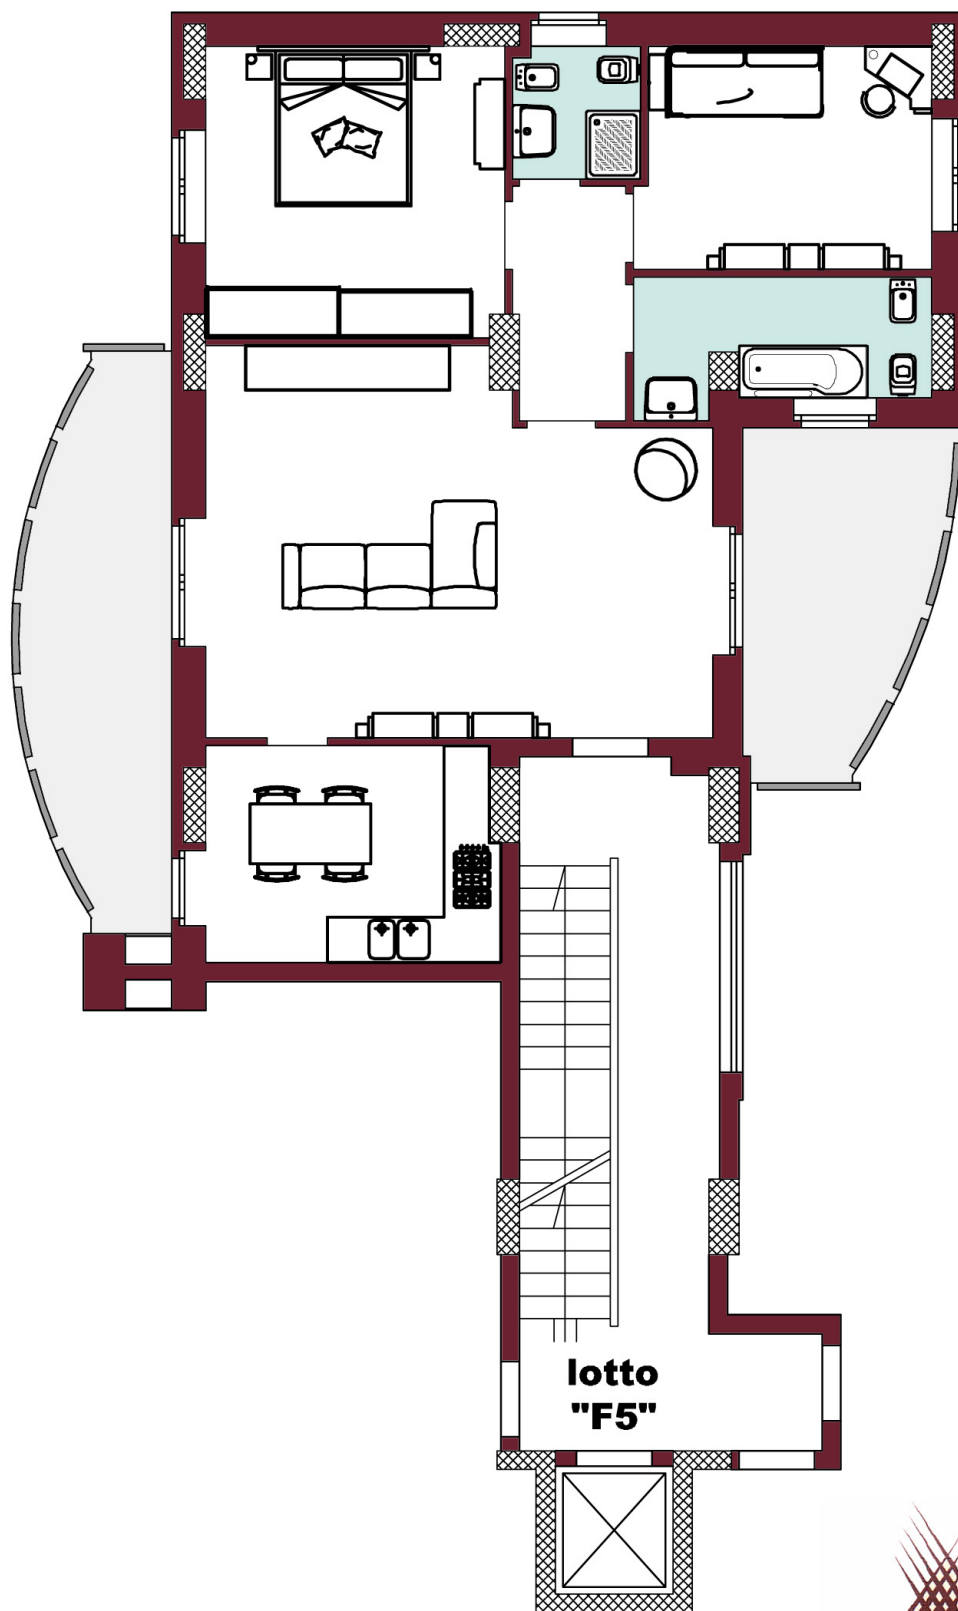

COMPLESSO RESIDENZIALE

Lotti F4 - F5

LUCERA - Via B.M.T. di Calcutta/Via Gaetano Begalli

appartamento Tipo A
superficie commerciale mq. 122 - balconi mq. 26

N.B.:
per stampare in scala 1:100 (1cm = 1m) nella finestra di stampa del vostro lettore PDF, alla voce "gestione e dimensioni pagina" selezionare "dimensioni effettive".