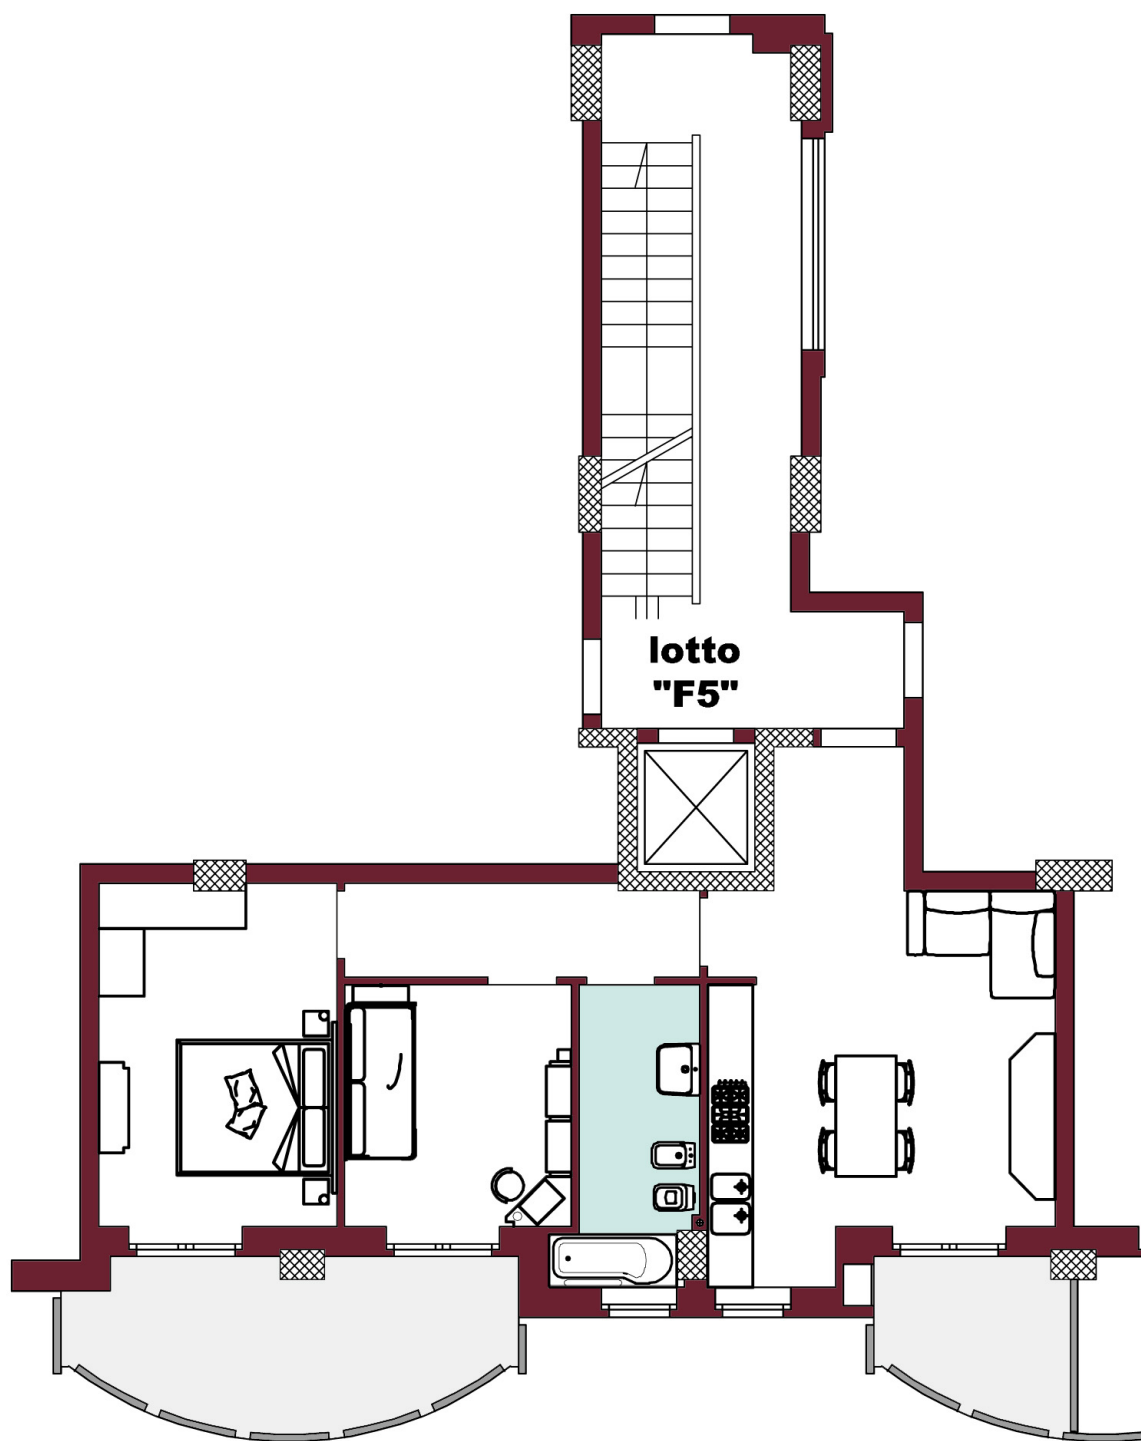

# COMPLESSO RESIDENZIALE

## Lotti F4 - F5

LUCERA - Via B.M.T. di Calcutta/Via Gaetano Begalli

appartamento Tipo C  
superficie commerciale mq. 87 - balconi mq. 18

N.B.:

per stampare in scala 1:100 (1cm = 1m) nella finestra di stampa del vostro lettore PDF, alla voce "gestione e dimensioni pagina" selezionare "dimensioni effettive".